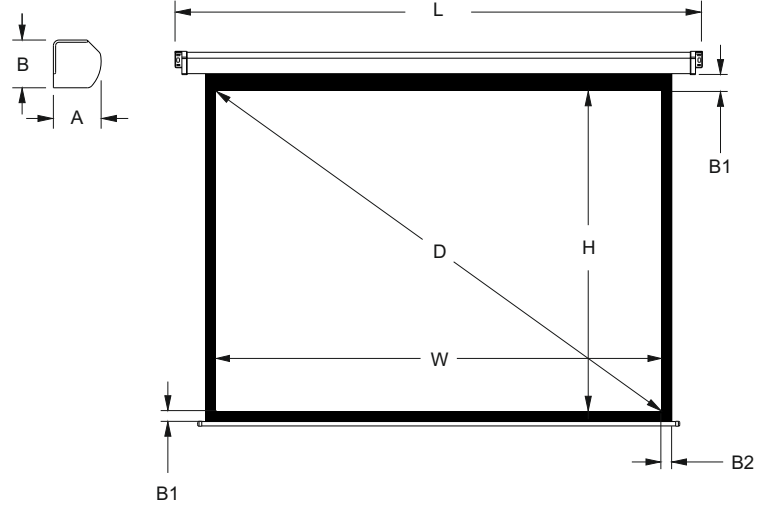

Motorized Projection Screen

Supersystem®

COMPLETE AUDIO-VISUAL SOLUTIONS

Clarity™

<http://www.supersystem.co.in/projection-screen-motorized>

More Details
for this Product

Format	Diagonal D (inch)	View Area		B3 (mm)	B2 (mm)	B1 (mm)	Housing Size L x A x B (mm)	Box Size l x w x h (mm)	G.W. (kg)
		Height H (mm)	Width W (mm)						
4:3	84	1270	1707	60	30	30	2060x75x75	2310x120x120	8.5
	100	1524	2032	60	30	30	2380x75x75	2650x120x120	10.1
	120	1829	2438	60	30	30	2785x75x75	3060x130x130	13.7
	150	2286	3048	60	30	30	3400x85x85	3650x130x130	17.7
	180	2743	3658	60	30	30		4050x150x150	
16:9	96	1195	2125	270	30	30			
	106	1320	2347	270	30	30		2940x120x120	11.3
	110	1370	2435	270	30	30	2790x75x75	3030x130x130	13.2
	120	1494	2657	270	30	30	3010x75x75	3270x130x130	13.5
	133	1656	2944	270	30	30	3300x85x85	3550x130x130	17.9
	150	1868	3321	270	30	30	3670x85x85	4000x130x130	20.5