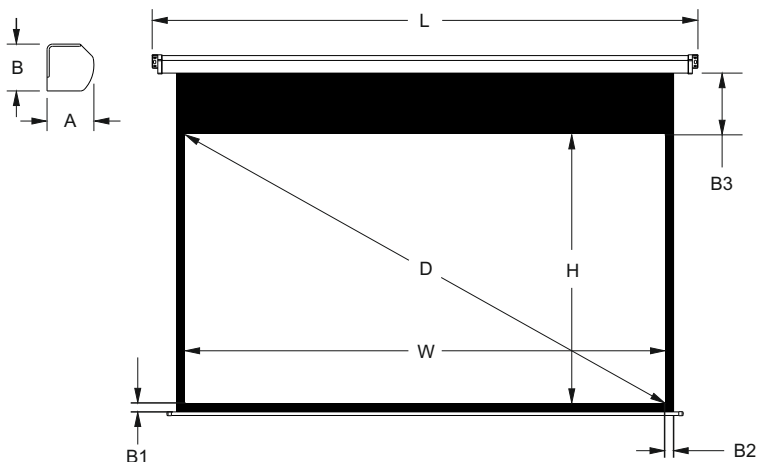

Motorized Projection Screen

Supersystem®

COMPLETE AUDIO-VISUAL SOLUTIONS

Clarity™

<http://www.supersystem.co.in/projection-screen-motorized>

More Details
for this Product

Format	Diagonal D (inch)	View Area		B3 (mm)	B2 (mm)	B1 (mm)	Housing Size L x A x B (mm)	Box Size l x w x h (mm)	G.W. (kg)
		Height H (mm)	Width W (mm)						
4:3	84	1270	1707	60	30	30	2060x75x75	2310x120x120	8.5
	100	1524	2032	60	30	30	2380x75x75	2650x120x120	10.1
	120	1829	2438	60	30	30	2785x75x75	3060x130x130	13.7
	150	2286	3048	60	30	30	3400x85x85	3650x130x130	17.7
	180	2743	3658	60	30	30		4050x150x150	
16:9	96	1195	2125	270	30	30			
	106	1320	2347	270	30	30		2940x120x120	11.3
	110	1370	2435	270	30	30	2790x75x75	3030x130x130	13.2
	120	1494	2657	270	30	30	3010x75x75	3270x130x130	13.5
	133	1656	2944	270	30	30	3300x85x85	3550x130x130	17.9
	150	1868	3321	270	30	30	3670x85x85	4000x130x130	20.5